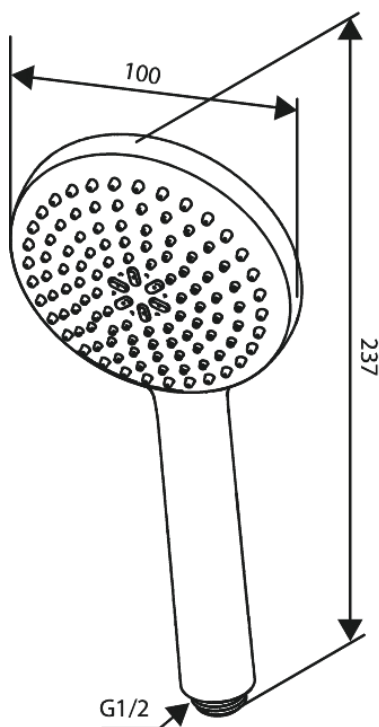

Omadused

Hals Interiors
Kivikülv 8, EE-12919 Tallinn

Tel.: 71 51 400 hals@hals.ee

Rohkem informatsiooni <https://damixa.ee>

damixa